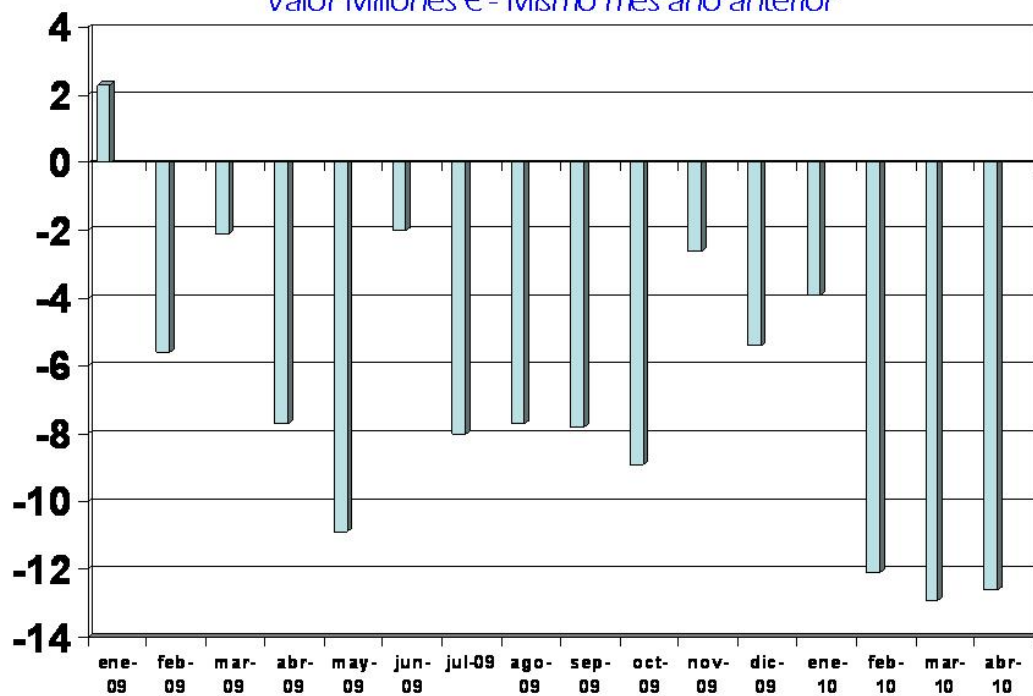

Datos M.A.R.M

CUADRO COMPARATIVO SOBRE MISMO MES AÑO ANTERIOR –
HOGARES

Valor Millones € - Mismo mes año anterior