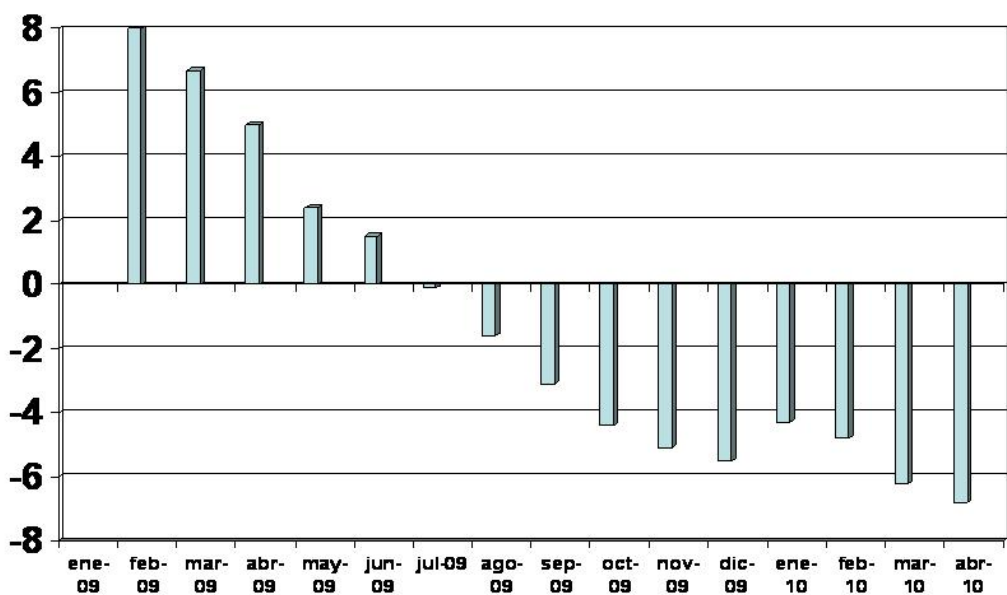

### CONSUMO DE PAN – HOGARES

Cantidad Millones Kg – TOTAL AÑO MÓVIL

Incremento del consumo en el conjunto del último año móvil con respecto al mismo periodo del año anterior  
FUENTE: MARM

### CUADRO COMPARATIVO SOBRE MISMO MES AÑO ANTERIOR – HOGARES

Valor Millones € - TAM

Datos M.A.R.M