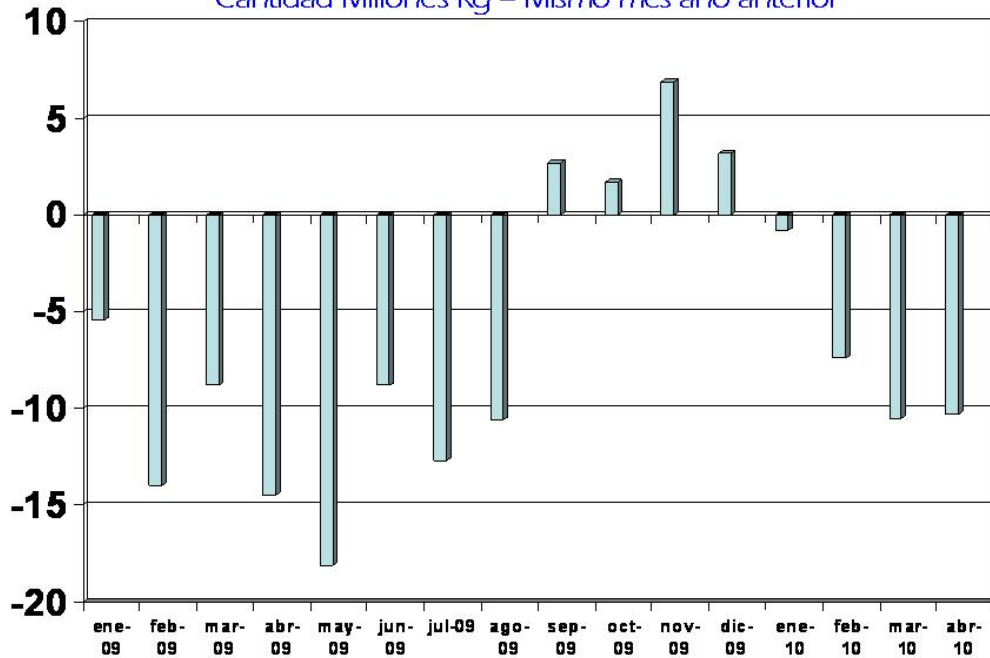

**COMPARATIVA DEL CONSUMO DE PAN EN LOS HOGARES**  
Enero 2009-Abril 2010

CUADRO COMPARATIVO SOBRE MISMO MES AÑO ANTERIOR –  
HOGARES

*Cantidad Millones Kg – Mismo mes año anterior*

Datos M.A.R.M

CUADRO COMPARATIVO SOBRE MISMO MES AÑO ANTERIOR –  
HOGARES